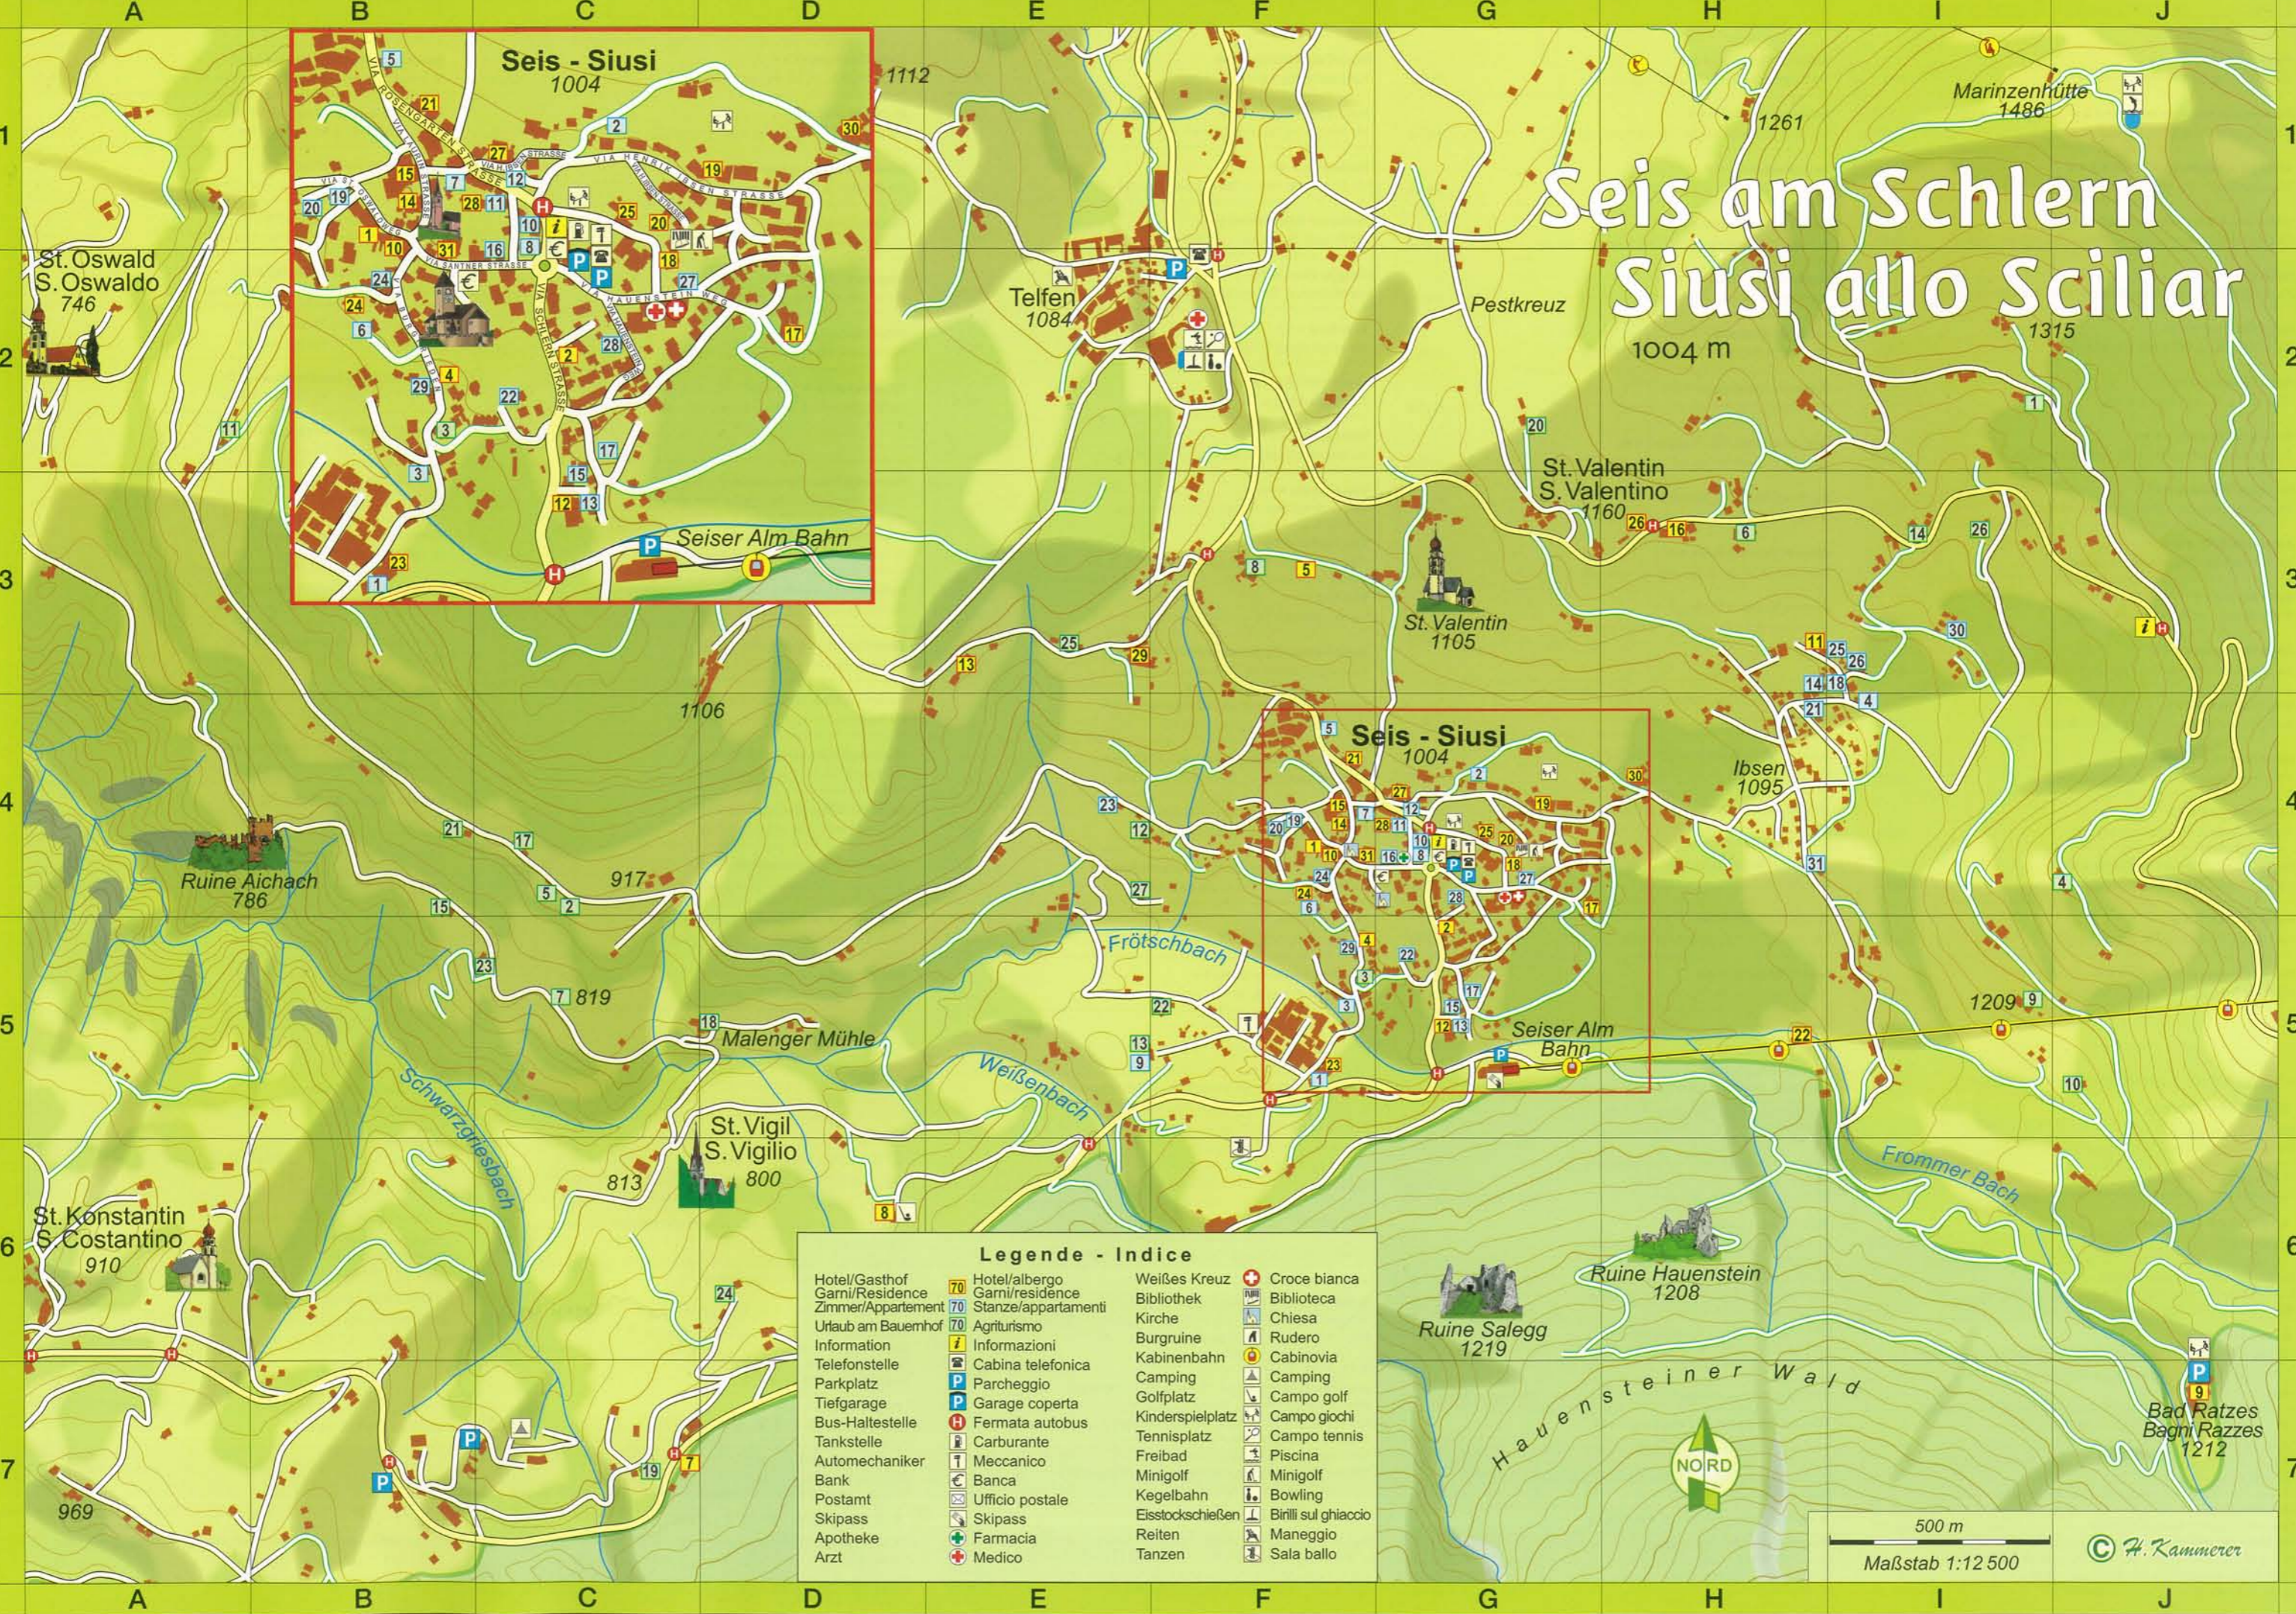

Seis am Schlern Siusi allo Sciliar

Legende - Indice

Hotel/Gasthof	70	Hotel/albergo	70	Weißes Kreuz	+	Croce bianca	+
Garni/Residence	70	Garni/residence	70	Bibliothek	📖	Biblioteca	📖
Zimmer/Appartement	70	Stanze/appartamenti	70	Kirche	🏰	Chiesa	🏰
Urlaub am Bauernhof	70	Agriturismo	70	Burgruine	🏰	Rudero	🏰
Information	i	Informazioni	i	Kabinenbahn	🚡	Cabinovia	🚡
Telefonstelle	☎	Cabina telefonica	☎	Camping	🏕	Campo	🏕
Parkplatz	P	Parcheggio	P	Golfplatz	🏌	Campo golf	🏌
Tiefgarage	P	Garage coperta	P	Kinderspielplatz	🎮	Campo giochi	🎮
Bus-Haltestelle	H	Fermata autobus	H	Tennisplatz	🎾	Campo tennis	🎾
Tankstelle	🛢	Carburante	🛢	Freibad	🏊	Piscina	🏊
Automechaniker	T	Meccanico	T	Minigolf	🏏	Minigolf	🏏
Bank	🏦	Banca	🏦	Kegelebahn	🎳	Bowling	🎳
Postamt	📮	Ufficio postale	📮	Eisstockschießen	🏂	Birilli sul ghiaccio	🏂
Skipass	🎿	Skipass	🎿	Reiten	🐎	Maneggio	🐎
Apotheke	🏠	Farmacia	🏠	Tanzen	🎭	Sala ballo	🎭
Arzt	🏠	Medico	🏠				

500 m
Maßstab 1:12 500

© H. Kammerer