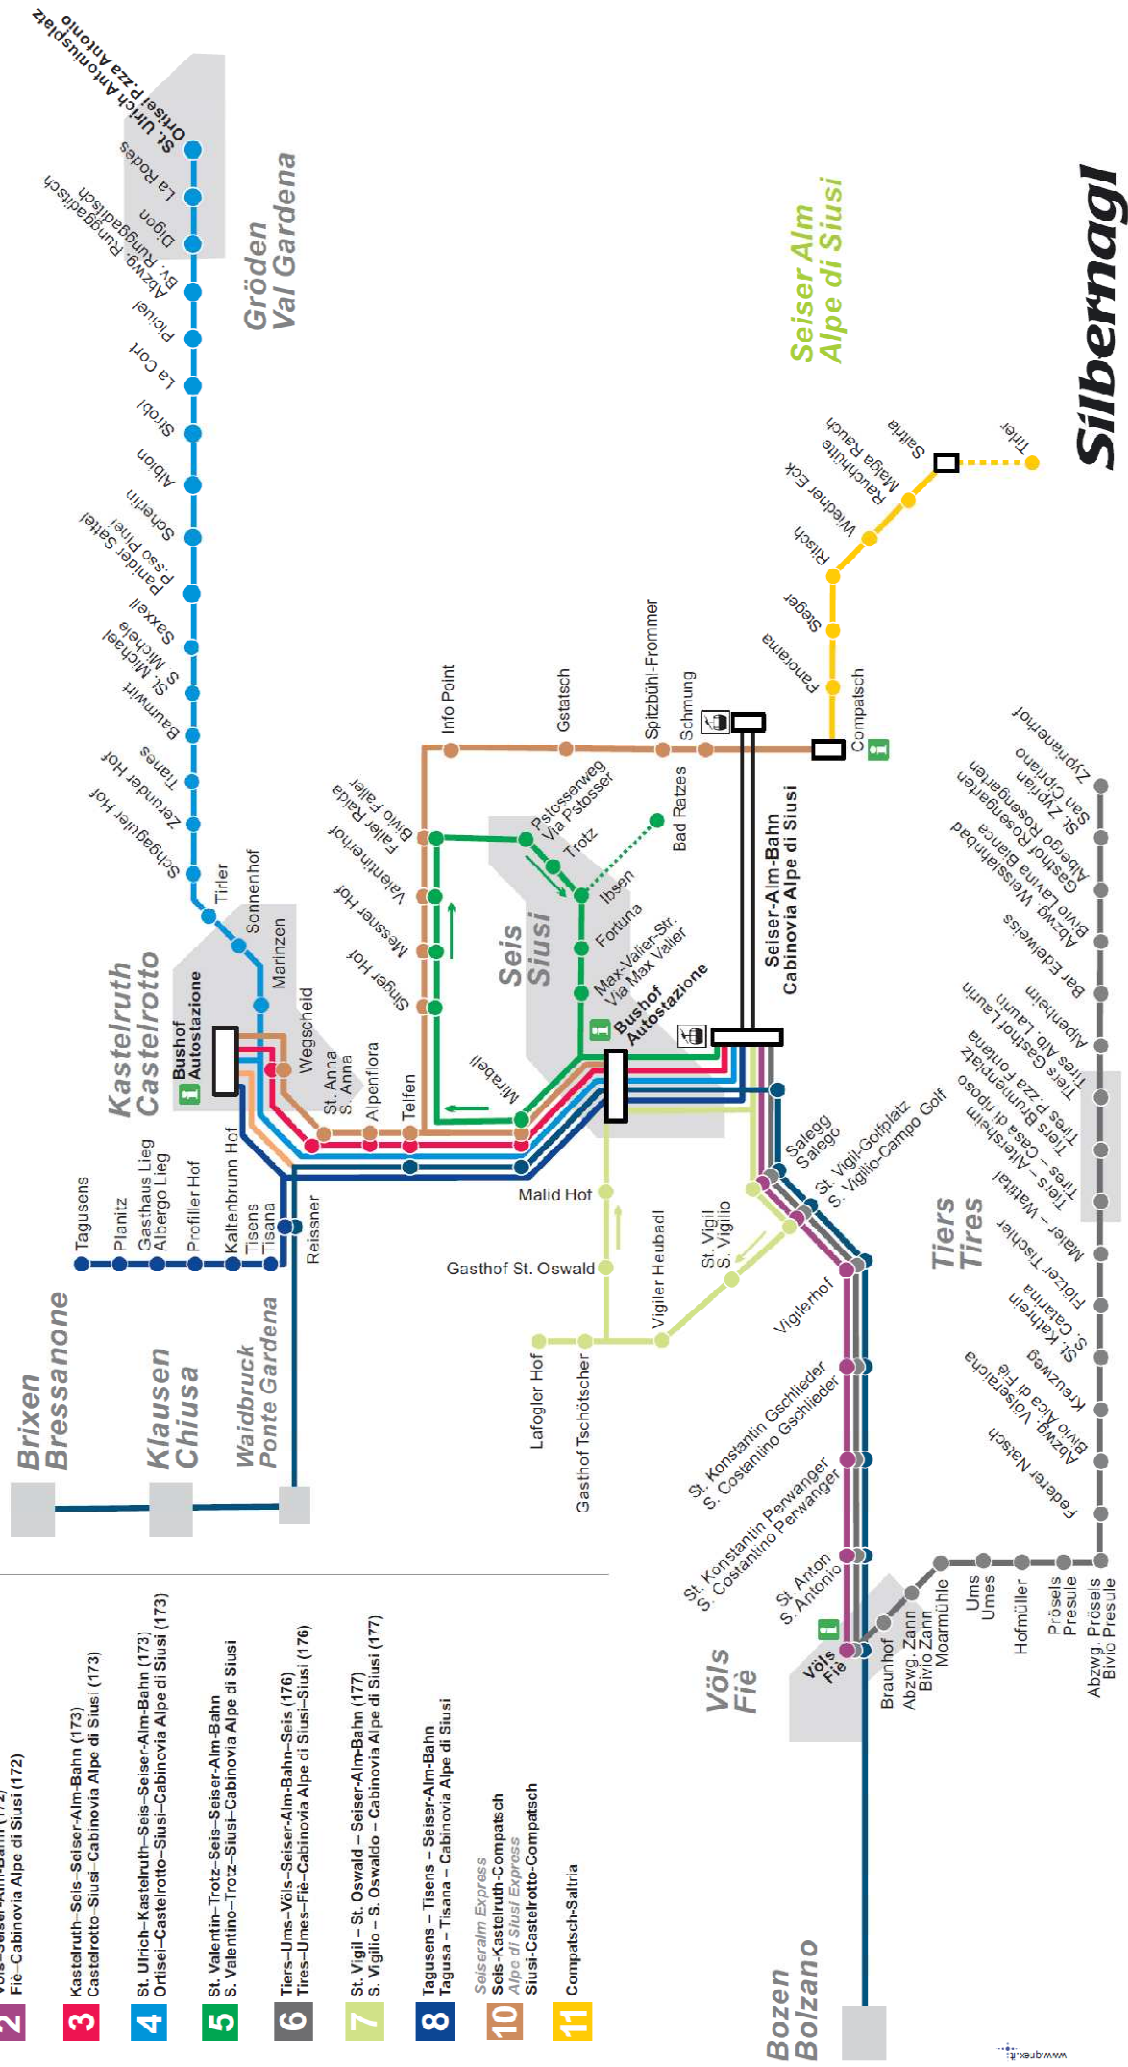

- 2** Völs-Seiser-Alm-Bahn (172)
Fiè-Cabinovia Alpe di Siusi (172)
- 3** Kastelruth-Seis-Seiser-Alm-Bahn (173)
Castelrotto-Siusi-Cabinovia Alpe di Siusi (173)
- 4** St. Ulrich-Kastelruth-Seis-Seiser-Alm-Bahn (173)
Ortisei-Castelrotto-Siusi-Cabinovia Alpe di Siusi (173)
- 5** St. Valentin-Trotz-Seis-Seiser-Alm-Bahn
S. Valentin-Trotz-Siusi-Cabinovia Alpe di Siusi
- 6** Tiers-Ums-Völs-Seiser-Alm-Bahn (176)
Tiers-Ums-Fiè-Cabinovia Alpe di Siusi-Siusi (176)
- 7** St. Viglil-St. Oswald-Seiser-Alm-Bahn (177)
S. Viglil-St. Oswald-Cabinovia Alpe di Siusi (177)
- 8** Tagusens-Tiarns-Seiser-Alm-Bahn
Tagusa-Tisana-Cabinovia Alpe di Siusi
- 10** Seiseralm Express
Seis-Kastelruth-Compatsch
Alpe di Siusi Express
Siusi-Castelrotto-Compatsch
- 11** Compatsch-Saltria

Silbernagl

													*
Seiser-Alm-Bahn		9.05	9.50	10.30	11.05	13.30	14.30	15.30	16.30	17.30	18.15		Cabinovia Alpe di Siusi
Seis Bushof	8.20	9.07	9.52	10.32	11.07	13.32	14.32	15.32	16.32	17.32	18.17		Siusi Autostazione
Valentinerhof	8.24	9.11	9.56	10.36	11.11	13.36	14.36	15.36	16.36	17.36	18.21		Valentinerhof
Faller Reida	8.25	9.12	9.57	10.37	11.12	13.37	14.37	15.37	16.37	17.37	18.22		Bivio Faller
Trotz	8.27	9.14	9.59	10.39	11.14	13.39	14.39	15.39	16.39	17.39	18.24		Trotz
Ibsen	8.29	9.16	10.01	10.41	11.16	13.41	14.41	15.41	16.41	17.41	18.26		Ibsen
Seis Bushof	8.33	9.19	10.04	10.44	11.19	13.44	14.44	15.44	16.44	17.44	18.29		Siusi Autostazione
Seiser-Alm-Bahn	8.35	9.21	10.06	10.46	11.21	13.46	14.46	15.46	16.46	17.46	18.31		Cabinovia Alpe di Siusi

* Zustieg nur an der Haltestelle Seiser-Alm-Bahn und Seis Bushof, an den übrigen Haltestellen nur Ausstieg verkehrt täglich / circola giornalmente

* Salita soltanto alla fermata Cabinovia e Siusi autostazione – altre fermate solo discesa